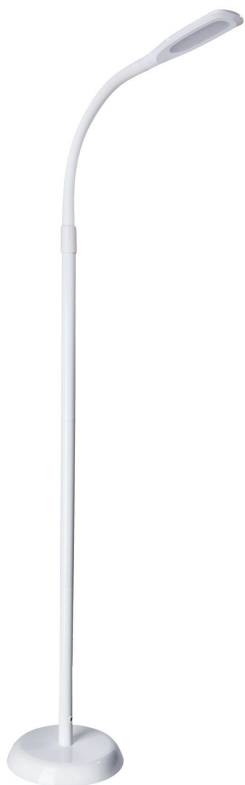

- LED wireless speaker with Bluetooth technology
- Output of 2x3W
- Dancing RGB colorful lights
- Soft rubber finish with touch buttons
- USB & TF card slot
- Bluit in 3.5mm Aux input
- Rechargeable Lithium battery
- Battery capacity 1800 mAh

SKU: 8570 | Red Body  
3800157645140

SKU: 8571 | Blue Body  
3800157645157

SKU: 8569 | Black Body  
3800157645164

Floor Lamp

7W VT-7700

SKU White: 8507 - 4000K Day White 3800157620406  
SKU Black: 8508 - 4000K Day White 3800157620413

Built In **LED**

Voltage/Frequency:	AC:100-240V,50/60Hz
Luminous Flux:	420lm
CRI:	>80
PF:	>0.5
Beam Angle:	120°
Color:	
Body Type:	ABS+Metal
Dimension:	Ø220x440x1405mm
Box Qty:	3 Pcs

**NEW**

**Floor Lamp-E27**
**VT-7451**

SKU: 8564 Black 3800157644167  
 SKU: 8565 Ivory 3800157644174

Max. Watts:	
Body Type:	
Holder:	E27
Dimension:	1920x1960mm
Box Qty:	

**Floor Lamp-E27**
**VT-7500**

SKU Black: 7055 3800157610698  
 SKU Silver: 7056 3800157610704