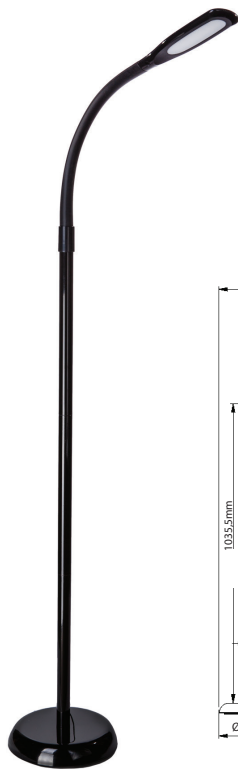

SKU: 8570 | Red Body  
3800157645140

SKU: 8571 | Blue Body  
3800157645157

SKU: 8569 | Black Body  
3800157645164

Floor Lamp

7W VT-7700

SKU White: 8507 - 4000K Day White 3800157620406  
SKU Black: 8508 - 4000K Day White 3800157620413

Built In **LED**

Voltage/Frequency:	AC:100-240V,50/60Hz
Luminous Flux:	420lm
CRI:	>80
PF:	>0.5
Beam Angle:	120°
Color:	
Body Type:	ABS+Metal
Dimension:	Ø220x440x1405mm
Box Qty:	3 Pcs

**NEW**

**Floor Lamp-E27**
**VT-7451**