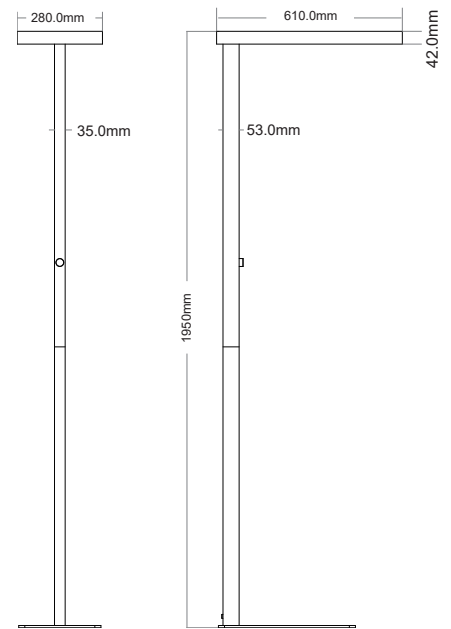

CRI: &gt;80

PF: &gt;0.9

Beam Angle: 110°/90°

Color: Silver

Body Type: Aluminium Alloy+PC

Dimension: 280x35x1950mm

Box Qty: 1 Pc

KNOB  
DIMMINGUP-DOWN  
LIGHTS

Table Lamps-Slim

6.5w VT-1037 **SKU: 8520 3IN 1**  
3800157637718

Voltage/Frequency:	DC:12V,1A
Luminous Flux:	110lm
CRI:	>80
PF:	>0.5
Beam Angle:	120°

Color:	White
Body Type:	PC-Rubber Finish
Dimension:	562x65x21mm
Box Qty:	10 Pcs