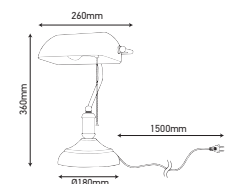

Table Lamps-Bakelite-E27

VT-7151-GD

SKU: 3914 3800157626095

Body Type:	Glass+Metal
Holder:	E27
Color:	Yellow
Dimension:	260x180x360mm
Box Qty:	6 Pcs