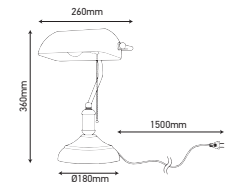

Table Lamps-Bakelite-E27

VT-7151-GR

SKU: 3912 3800157626071

Body Type:	Glass+Metal
Holder:	E27
Color:	Green
Dimension:	260x180x360mm
Box Qty:	6 Pcs