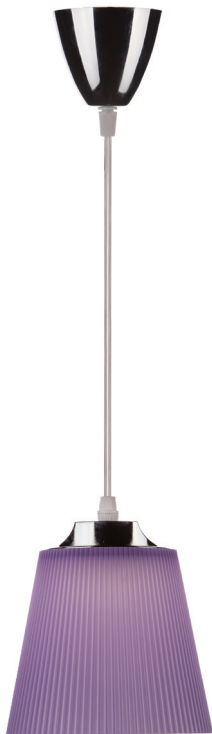

Max. Watts:	60W
Body Type:	ABS+Metal
Holder:	E27
Dimension:	250x250x1800mm
Box Qty:	4 Pcs

**Floor Lamp-E27**
**VT-7600**

SKU Black: 3703 3800157610766  
 SKU White: 3704 3800157610773

Max. Watts:	60W
Body Type:	Metal With Sand Finish
Holder:	E27
Dimension:	140x200x1600mm
Box Qty:	4 Pcs

Desk Lamp

5W

VT-1035

Touch Control

SKU Purple : 8501 - 4000K Day White 3800157620345  
 SKU Blue: 8503 - 4000K Day White 3800157620369

Voltage/Frequency:	AC:100-240V,50/60Hz
Luminous Flux:	300lm
CRI:	>80
PF:	>0.45

Beam Angle:	90°
Body Type:	PC+Metal
Dimension:	Ø150x233mm
Box Qty:	6 Pcs

Hanging Lamp

7W

VT-1036

SKU Purple: 8504 - 4000K Day White 3800157620376  
 SKU White: 8505 - 4000K Day White 3800157620383  
 SKU Blue: 8506 - 4000K Day White 3800157620390