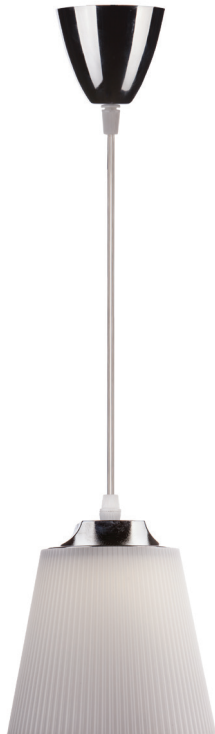

Max. Watts:	60W
Body Type:	ABS+Metal
Holder:	E27
Dimension:	250x250x1800mm
Box Qty:	4 Pcs

**Floor Lamp-E27**
**VT-7600**

SKU Black: 3703 3800157610766  
 SKU White: 3704 3800157610773

Max. Watts:	60W
Body Type:	Metal With Sand Finish
Holder:	E27
Dimension:	140x200x1600mm
Box Qty:	4 Pcs

Desk Lamp

5W

VT-1035

Touch Control

SKU Purple : 8501 - 4000K Day White 3800157620345  
 SKU Blue: 8503 - 4000K Day White 3800157620369

Voltage/Frequency:	AC:100-240V,50/60Hz
Luminous Flux:	300lm
CRI:	>80
PF:	>0.45

Beam Angle:	90°
Body Type:	PC+Metal
Dimension:	Ø150x233mm
Box Qty:	6 Pcs

Hanging Lamp

7W

VT-1036

SKU Purple: 8504 - 4000K Day White 3800157620376  
 SKU White: 8505 - 4000K Day White 3800157620383  
 SKU Blue: 8506 - 4000K Day White 3800157620390