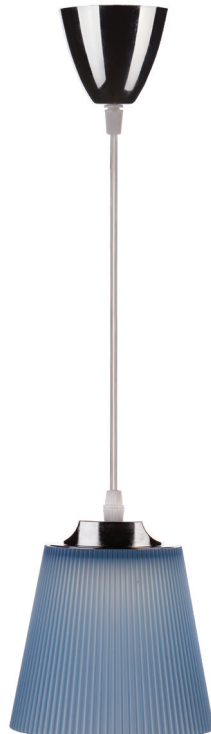

Desk Lamp

5W

VT-1035

Touch Control

SKU Purple : 8501 - 4000K Day White 3800157620345  
 SKU Blue: 8503 - 4000K Day White 3800157620369

Voltage/Frequency:	AC:100-240V,50/60Hz
Luminous Flux:	300lm
CRI:	>80
PF:	>0.45

Beam Angle:	90°
Body Type:	PC+Metal
Dimension:	Ø150x233mm
Box Qty:	6 Pcs

Hanging Lamp

7W

VT-1036

SKU Purple: 8504 - 4000K Day White 3800157620376  
 SKU White: 8505 - 4000K Day White 3800157620383  
 SKU Blue: 8506 - 4000K Day White 3800157620390