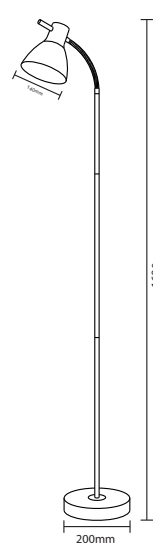

Built In **LED**

Voltage/Frequency:	AC:100-240V,50/60Hz
Luminous Flux:	420lm
CRI:	>80
PF:	>0.5
Beam Angle:	120°
Color:	
Body Type:	ABS+Metal
Dimension:	Ø220x440x1405mm
Box Qty:	3 Pcs

**NEW**

**Floor Lamp-E27**
**VT-7451**

SKU: 8564 Black 3800157644167  
 SKU: 8565 Ivory 3800157644174

Max. Watts:	
Body Type:	
Holder:	E27
Dimension:	1920x1960mm
Box Qty:	

**Floor Lamp-E27**
**VT-7500**

SKU Black: 7055 3800157610698  
 SKU Silver: 7056 3800157610704

Max. Watts:	60W
Body Type:	ABS+Metal
Holder:	E27
Dimension:	250x250x1800mm
Box Qty:	4 Pcs

**Floor Lamp-E27**
**VT-7600**

SKU Black: 3703 3800157610766  
 SKU White: 3704 3800157610773

Max. Watts:	60W
Body Type:	Metal With Sand Finish
Holder:	E27
Dimension:	140x200x1600mm
Box Qty:	4 Pcs