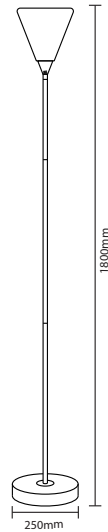

## Table Lamps-Bakelite-E27

VT-7151-GD

SKU: 3914 3800157626095

Body Type:	Glass+Metal
Holder:	E27
Color:	Yellow
Dimension:	260x180x360mm
Box Qty:	6 Pcs

**NEW**

Table Lamps+Speaker

2\*3W VT-7456

Voltage/Frequency:	DC:5V
Working Time:	2-3 Hours
Battery Type:	Lithium 1800mAh
Charging Time:	3 Hours
Dimension:	Ø92x218mm
Box Qty:	12 Pcs

SKU: 8570 | Red Body  
3800157645140

SKU: 8571 | Blue Body  
3800157645157

SKU: 8569 | Black Body  
3800157645164

Floor Lamp

7W VT-7700

SKU White: 8507 - 4000K Day White 3800157620406  
SKU Black: 8508 - 4000K Day White 3800157620413

Built In **LED**

Voltage/Frequency:	AC:100-240V,50/60Hz
Luminous Flux:	420lm
CRI:	>80
PF:	>0.5
Beam Angle:	120°
Color:	
Body Type:	ABS+Metal
Dimension:	Ø220x440x1405mm
Box Qty:	3 Pcs

**NEW**

**Floor Lamp-E27**
**VT-7451**

SKU: 8564 Black 3800157644167  
 SKU: 8565 Ivory 3800157644174

Max. Watts:	
Body Type:	
Holder:	E27
Dimension:	1920x1960mm
Box Qty:	

**Floor Lamp-E27**
**VT-7500**

SKU Black: 7055 3800157610698  
 SKU Silver: 7056 3800157610704