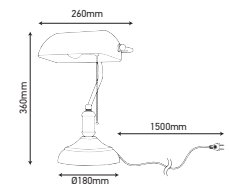

Table Lamps-Bakelite-E27

VT-7151-B

SKU: 3913 3800157626088

Body Type:	Glass+Metal
Holder:	E27
Color:	Blue
Dimension:	260x180x360mm
Box Qty:	6 Pcs